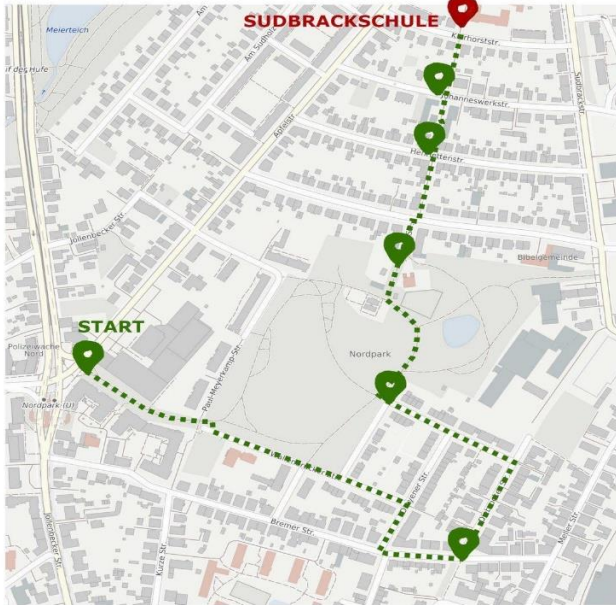

### **Mit dem Fahrradbus zum Klassenpokal!**

Aufgrund der hohen Nachfrage, bezüglich des Fahrradbusses, haben wir im Folgenden ein paar kurze Infos zusammengestellt.

1. Der Fahrradbus fährt jeden Freitag zur ersten Stunde
2. Es gibt aktuell 3 Routen. Nachzusehen in den untenstehenden Chat-Gruppen oder unter: [www.sudbrackschule.de](http://www.sudbrackschule.de)
3. Alle mitfahrenden Kinder erhalten eine Murmel/Chip für den Klassenpokal.
4. Den Klassenpokal gewinnt die Klasse, die nach dem ersten Halbjahr die meisten Murmeln/Chips gesammelt hat.
5. Kurzfristige Infos & Absprachen, neue Routen oder Unterstützung gibt es in der WhatsApp und Signal Fahrradbus Gruppe.

### ROUTE 1

Haltestelle	Beschreibung	Uhrzeit (circa)
Apfelstraße 5a	Grünstreifen neben „Nordpark-Center“	7:35
Bremer Straße/ Diebrocker Straße	Vor „Kiosk Polat“	7:37
Diebrocker Straße	Schranke zum Nordpark	7:40
Bünder Straße 25a	Vor der „KiTa Schatzinsel“	7:42
Henriettenstraße	Zwischen Haus Nr. 17 und 15b	7:45
Johanneswerkstraße 89	Auf dem Gelände des Gebäudes	7:47

### ROUTE 2

Haltestelle	Beschreibung	Uhrzeit (circa)
Lange Str./ Horstheider Weg	Vor Eckgebäude links von „Volkshaus Sudbrack“	7:35
Sudbrackstraße/ Am Bruche	Auf den Gehweg „Am Bruche“	7:38
Am Bruche/ Rottland	Beim Fußweg zum SCB Sportplatz	7:40
Ecke Am Bruche/ Am Sudholz	Vor Gebäude Am Sudholz 68	7:43
Apfelstraße/ Am Sudholz	Vor Gebäude Apfelstraße 53	7:45
Johanneswerkstraße 89	Auf dem Gelände des Gebäudes	7:47

### ROUTE 3

Haltestelle	Beschreibung	Uhrzeit (circa)
Turbinenstraße 18	Vor dem großen Gebäude am Spielplatz	7:35
Johanneswerkstraße 14	Am Schottergarten	7:40
Johanneswerkstraße auf Höhe Küglerstraße	Zufahrt zum Evangelischen Johanneswerk	7:42
Johanneswerkstraße 70	Johanneswerkstraße Ecke Johanneswerkstraße	7:45
Johanneswerkstraße 89	Auf dem Gelände des Gebäudes	7:47