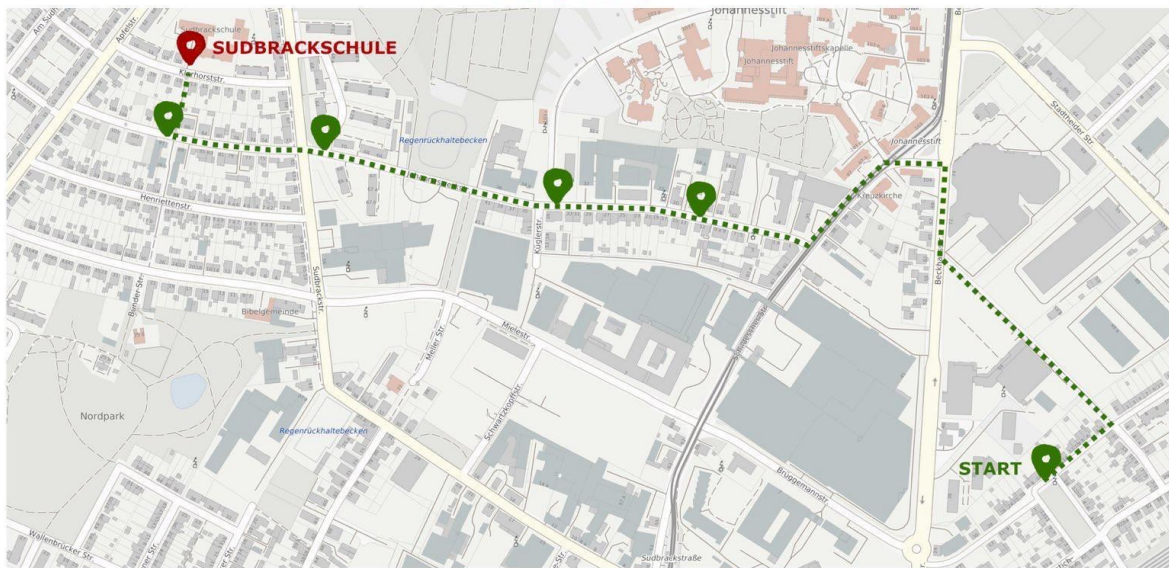

### ROUTE 1

Haltestelle	Beschreibung	Uhrzeit (circa)
Apfelstraße 5a	Grünstreifen neben „Nordpark-Center“	7:35
Bremer Straße/ Diebrocker Straße	Vor „Kiosk Polat“	7:37
Diebrocker Straße	Schranke zum Nordpark	7:40
Bünder Straße 25a	Vor der „KiTa Schatzinsel“	7:42
Henriettenstraße	Zwischen Haus Nr. 17 und 15b	7:45
Johanneswerkstraße 89	Auf dem Gelände des Gebäudes	7:47

### ROUTE 2

Haltestelle	Beschreibung	Uhrzeit (circa)
Lange Str./ Horstheider Weg	Vor Eckgebäude links von „Volkshaus Sudbrack“	7:35
Sudbrackstraße/ Am Bruche	Auf den Gehweg „Am Bruche“	7:38
Am Bruche/ Rottland	Beim Fußweg zum SCB Sportplatz	7:40
Ecke Am Bruche/ Am Sudholz	Vor Gebäude Am Sudholz 68	7:43
Apfelstraße/ Am Sudholz	Vor Gebäude Apfelstraße 53	7:45
Johanneswerkstraße 89	Auf dem Gelände des Gebäudes	7:47

### ROUTE 3

Haltestelle	Beschreibung	Uhrzeit (circa)
Turbinenstraße 18	Vor dem großen Gebäude am Spielplatz	7:35
Johanneswerkstraße 14	Am Schottergarten	7:40
Johanneswerkstraße auf Höhe Küglerstraße	Zufahrt zum Evangelischen Johanneswerk	7:42
Johanneswerkstraße 70	Johanneswerkstraße Ecke Johanneswerkstraße	7:45
Johanneswerkstraße 89	Auf dem Gelände des Gebäudes	7:47