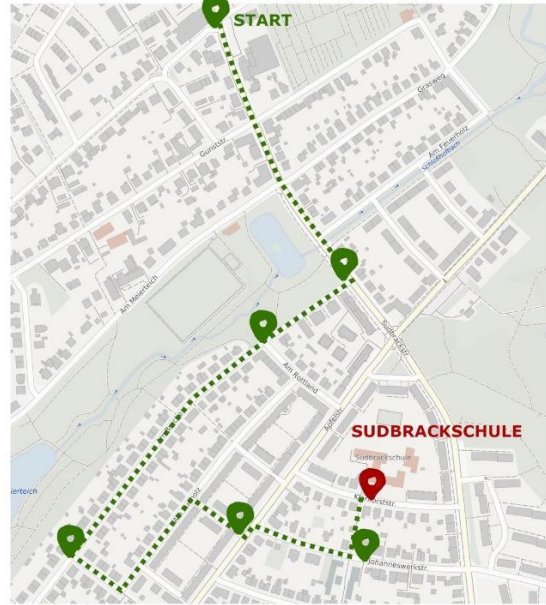

### **Mit dem Fahrradbus zum Klassenpokal!**

Aufgrund der hohen Nachfrage, bezüglich des Fahrradbusses, haben wir im Folgenden ein paar kurze Infos zusammengestellt.

1. Der Fahrradbus fährt jeden Freitag zur ersten Stunde
2. Es gibt aktuell 3 Routen. Nachzusehen in den untenstehenden Chat-Gruppen oder unter: [www.sudbrackschule.de](http://www.sudbrackschule.de)
3. Alle mitfahrenden Kinder erhalten eine Murmel/Chip für den Klassenpokal.
4. Den Klassenpokal gewinnt die Klasse, die nach dem ersten Halbjahr die meisten Murmeln/Chips gesammelt hat.
5. Kurzfristige Infos & Absprachen, neue Routen oder Unterstützung gibt es in der WhatsApp und Signal Fahrradbus Gruppe.

### ROUTE 1

Haltestelle	Beschreibung	Uhrzeit (circa)
Apfelstraße 5a	Grünstreifen neben „Nordpark-Center“	7:35
Bremer Straße/ Diebrocker Straße	Vor „Kiosk Polat“	7:37
Diebrocker Straße	Schranke zum Nordpark	7:40
Bünder Straße 25a	Vor der „KiTa Schatzinsel“	7:42
Henriettenstraße	Zwischen Haus Nr. 17 und 15b	7:45
Johanneswerkstraße 89	Auf dem Gelände des Gebäudes	7:47

### ROUTE 2

Haltestelle	Beschreibung	Uhrzeit (circa)
Lange Str./ Horstheider Weg	Vor Eckgebäude links von „Volkshaus Sudbrack“	7:35
Sudbrackstraße/ Am Bruche	Auf den Gehweg „Am Bruche“	7:38
Am Bruche/ Rottland	Beim Fußweg zum SCB Sportplatz	7:40
Ecke Am Bruche/ Am Sudholz	Vor Gebäude Am Sudholz 68	7:43
Apfelstraße/ Am Sudholz	Vor Gebäude Apfelstraße 53	7:45
Johanneswerkstraße 89	Auf dem Gelände des Gebäudes	7:47

### ROUTE 3

Haltestelle	Beschreibung	Uhrzeit (circa)
Turbinenstraße 18	Vor dem großen Gebäude am Spielplatz	7:35
Johanneswerkstraße 14	Am Schottergarten	7:40
Johanneswerkstraße auf Höhe Küglerstraße	Zufahrt zum Evangelischen Johanneswerk	7:42
Johanneswerkstraße 70	Johanneswerkstraße Ecke Johanneswerkstraße	7:45
Johanneswerkstraße 89	Auf dem Gelände des Gebäudes	7:47